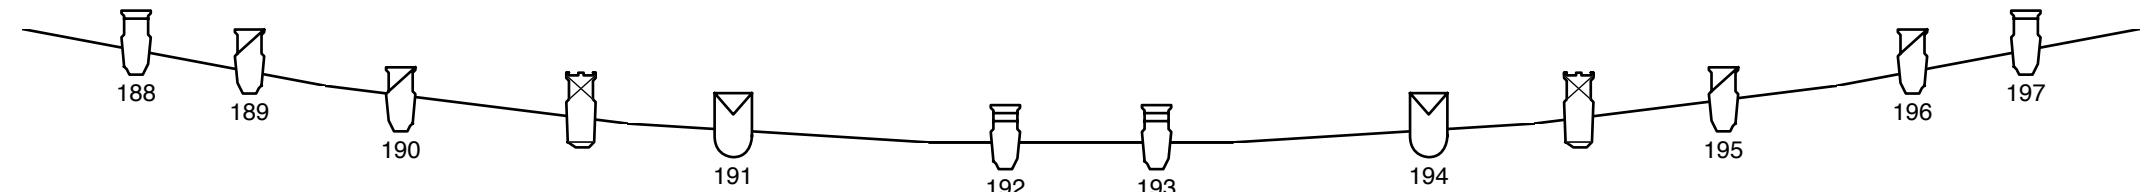

ВЫНОСНОЙ МОСТ

Балкон

Театриум на Серпуховке под руководством Терезы Дуровой		
спектакль:	составил: Владимир Евстифеев	дата: 24.05.2018
PAR64	SF 36 750W	Comandor 1200 / 80
SF Zoom 15-30 750W	SF 10 750W	aLEDA K20
SF 26 750W	SF Zoom 25-50 750W	aLEDA K10 CC
SF 19 750W	Selecon Rama 175	Alpha Spot HPE 1200
ETC PAR	SF Color Source	RJ Manon 1200
	RJ 350	
красным цветом отмечена дополнительно-арендуемая аппаратура		