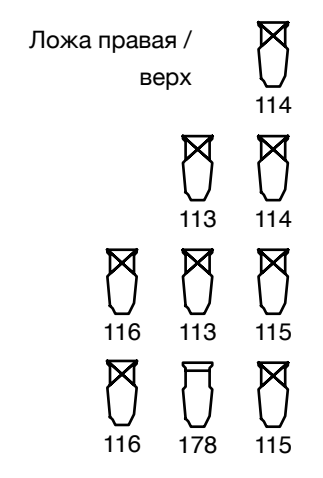

ВЫНОСНОЙ МОСТ

Балкон

Театриум на Серпуховке под руководством Терезы Дуровой		
спектакль:	составил: Владимир Евстифеев	дата: 24.05.2018
PAR64	SF 36 750W	Comandor 1200 / 80
SF Zoom 15-30 750W	SF 10 750W	aLEDA K20
SF 26 750W	SF Zoom 25-50 750W	aLEDA K10 CC
SF 19 750W	Selecon Rama 175	Alpha Spot HPE 1200
ETC PAR	SF Color Source	RJ Manon 1200
	RJ 350	
красным цветом отмечена дополнительно-арендуемая аппаратура		