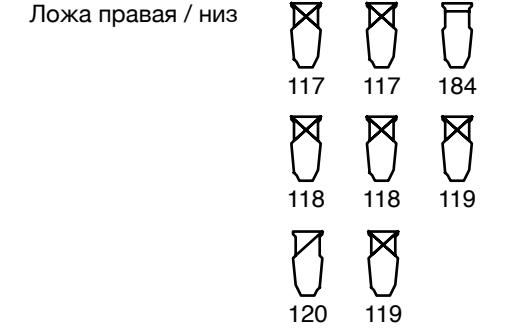

ВЫНОСНОЙ МОСТ

Балкон

Театриум на Серпуховке под руководством Терезы Дуровой		
спектакль:	составил: Владимир Евстифеев	дата: 24.05.2018
PAR64	SF 36 750W	Comandor 1200 / 80
SF Zoom 15-30 750W	SF 10 750W	aLEDA K20
SF 26 750W	SF Zoom 25-50 750W	aLEDA K10 CC
SF 19 750W	Selecon Rama 175	Alpha Spot HPE 1200
ETC PAR	SF Color Source	RJ Manon 1200
	RJ 350	
красным цветом отмечена дополнительно-арендуемая аппаратура		