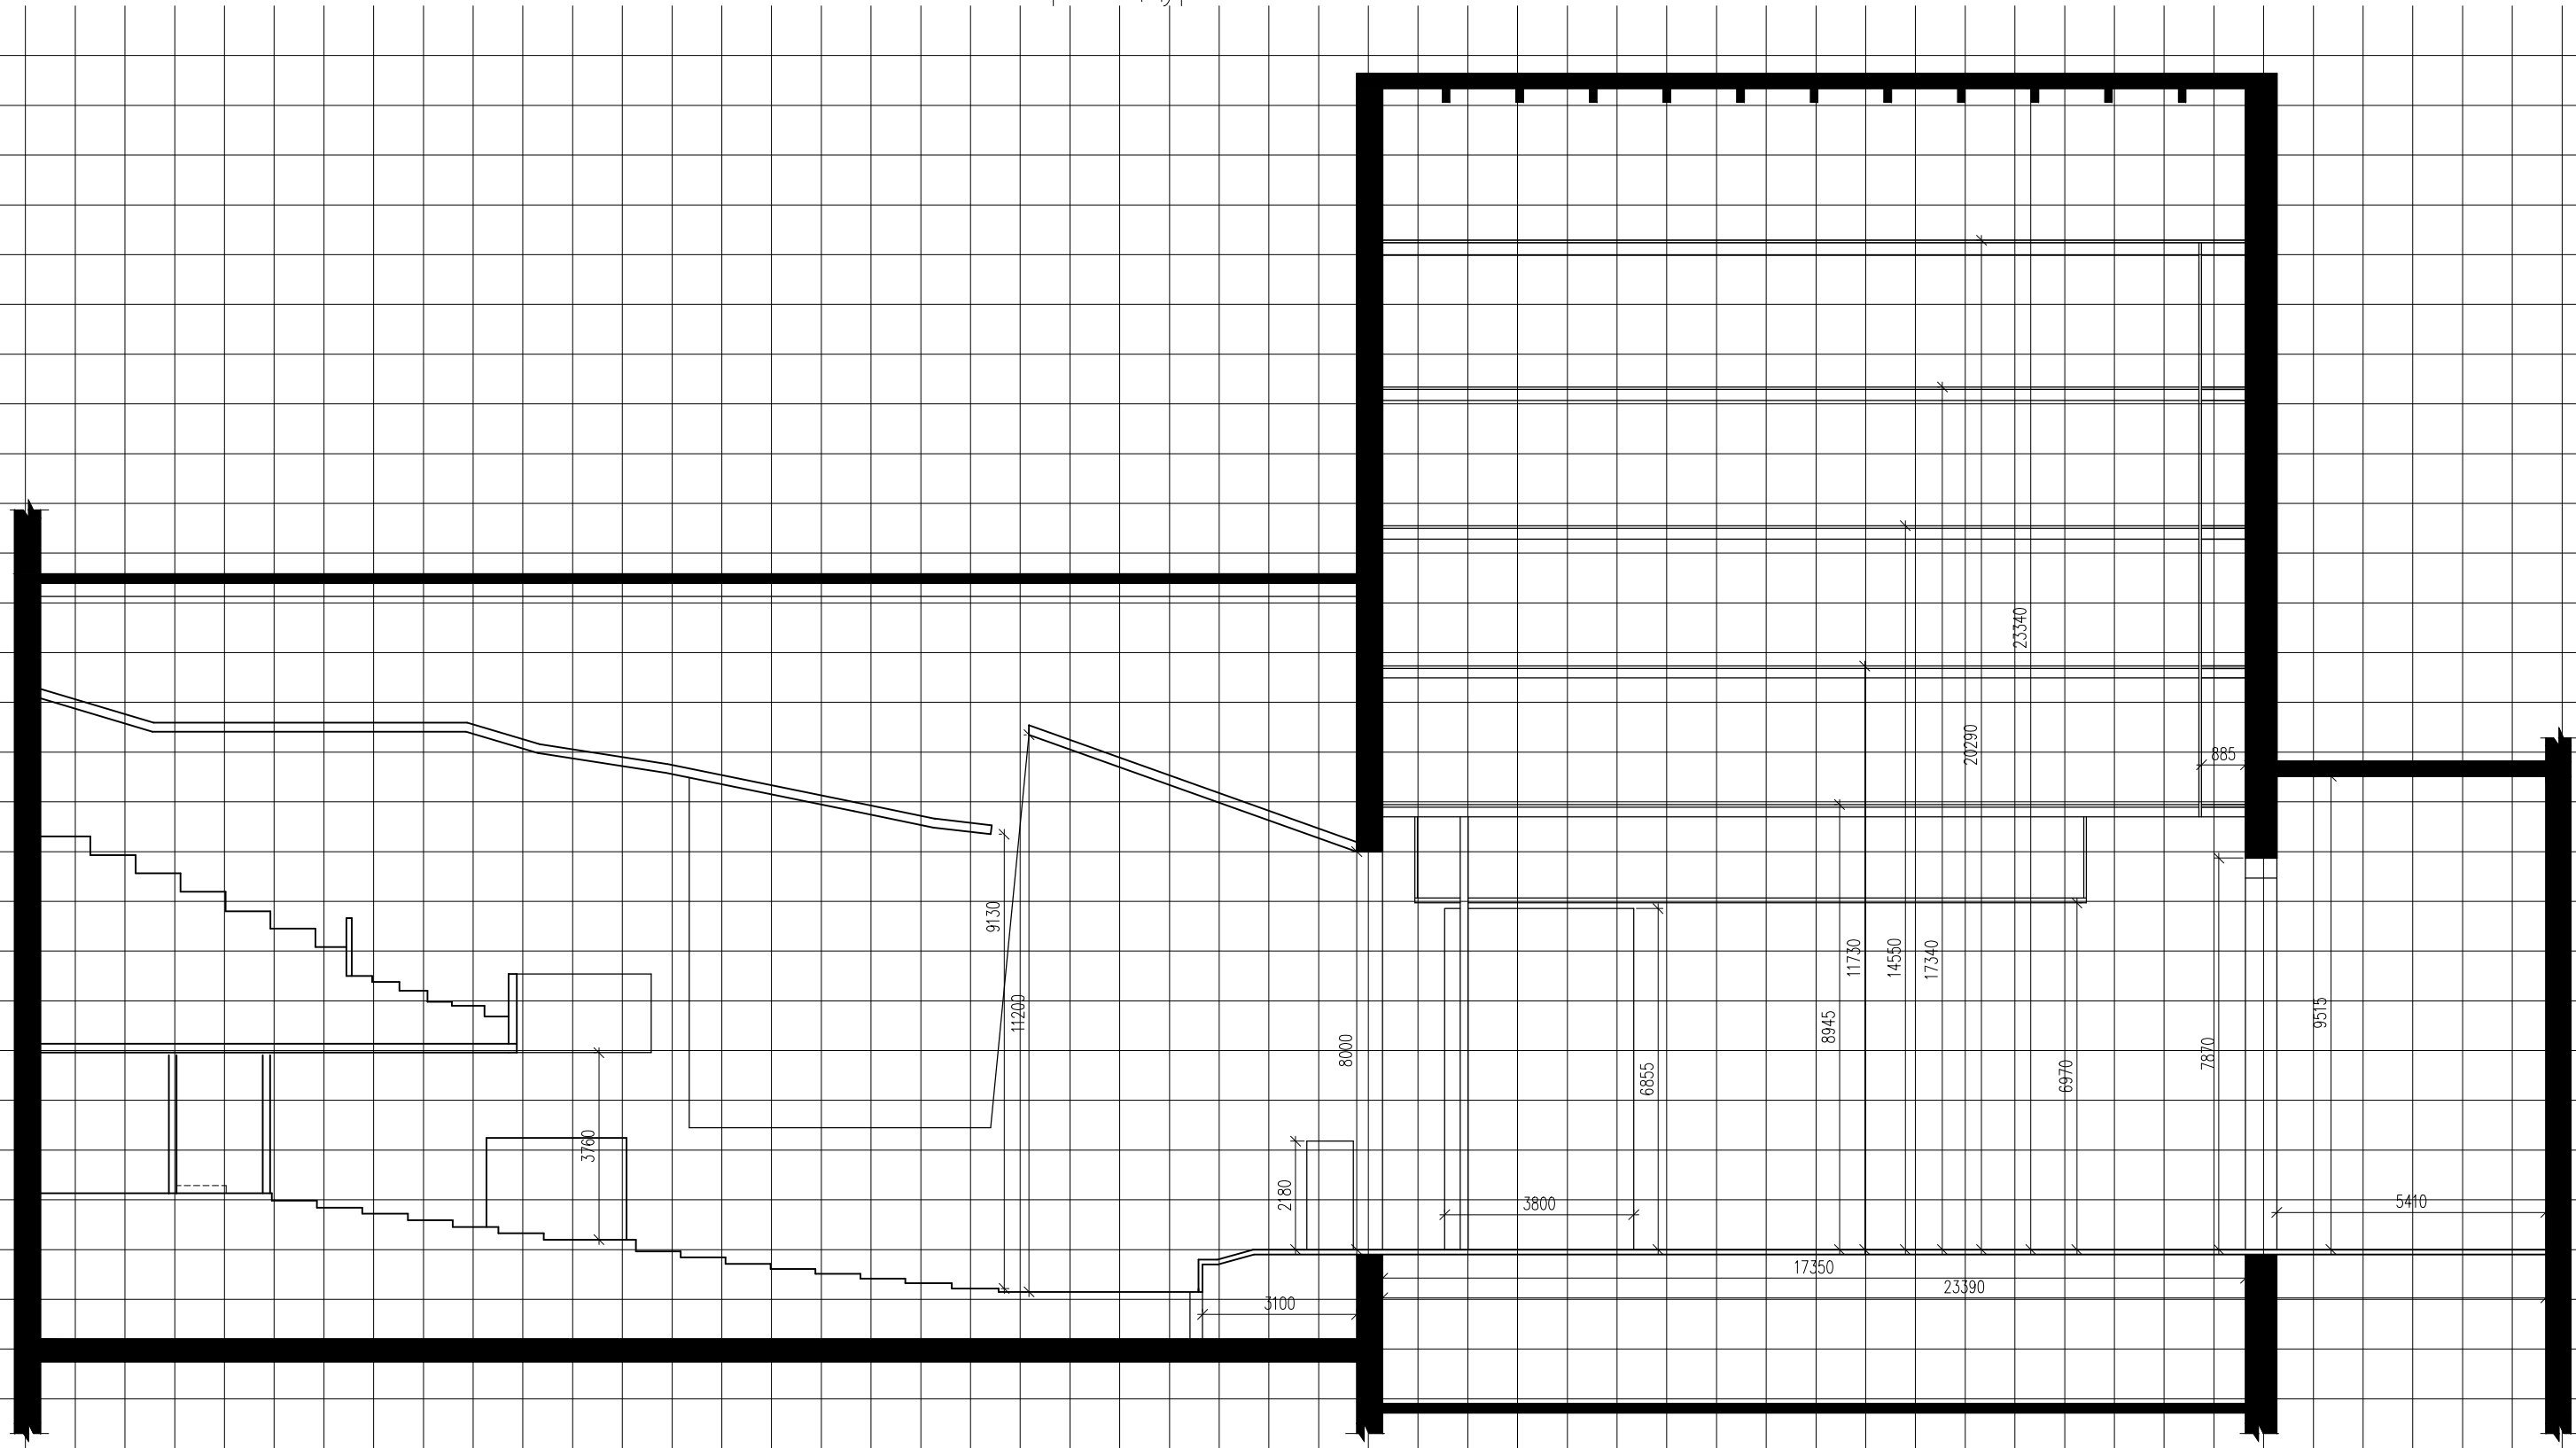

Разрез сцены А2 ГБУК "Театриум на Серпуховке под руководством Терезы Дуровой"

* расстояние от красной линии до первого ряда 5300мм
* сетка шагом 1000мм