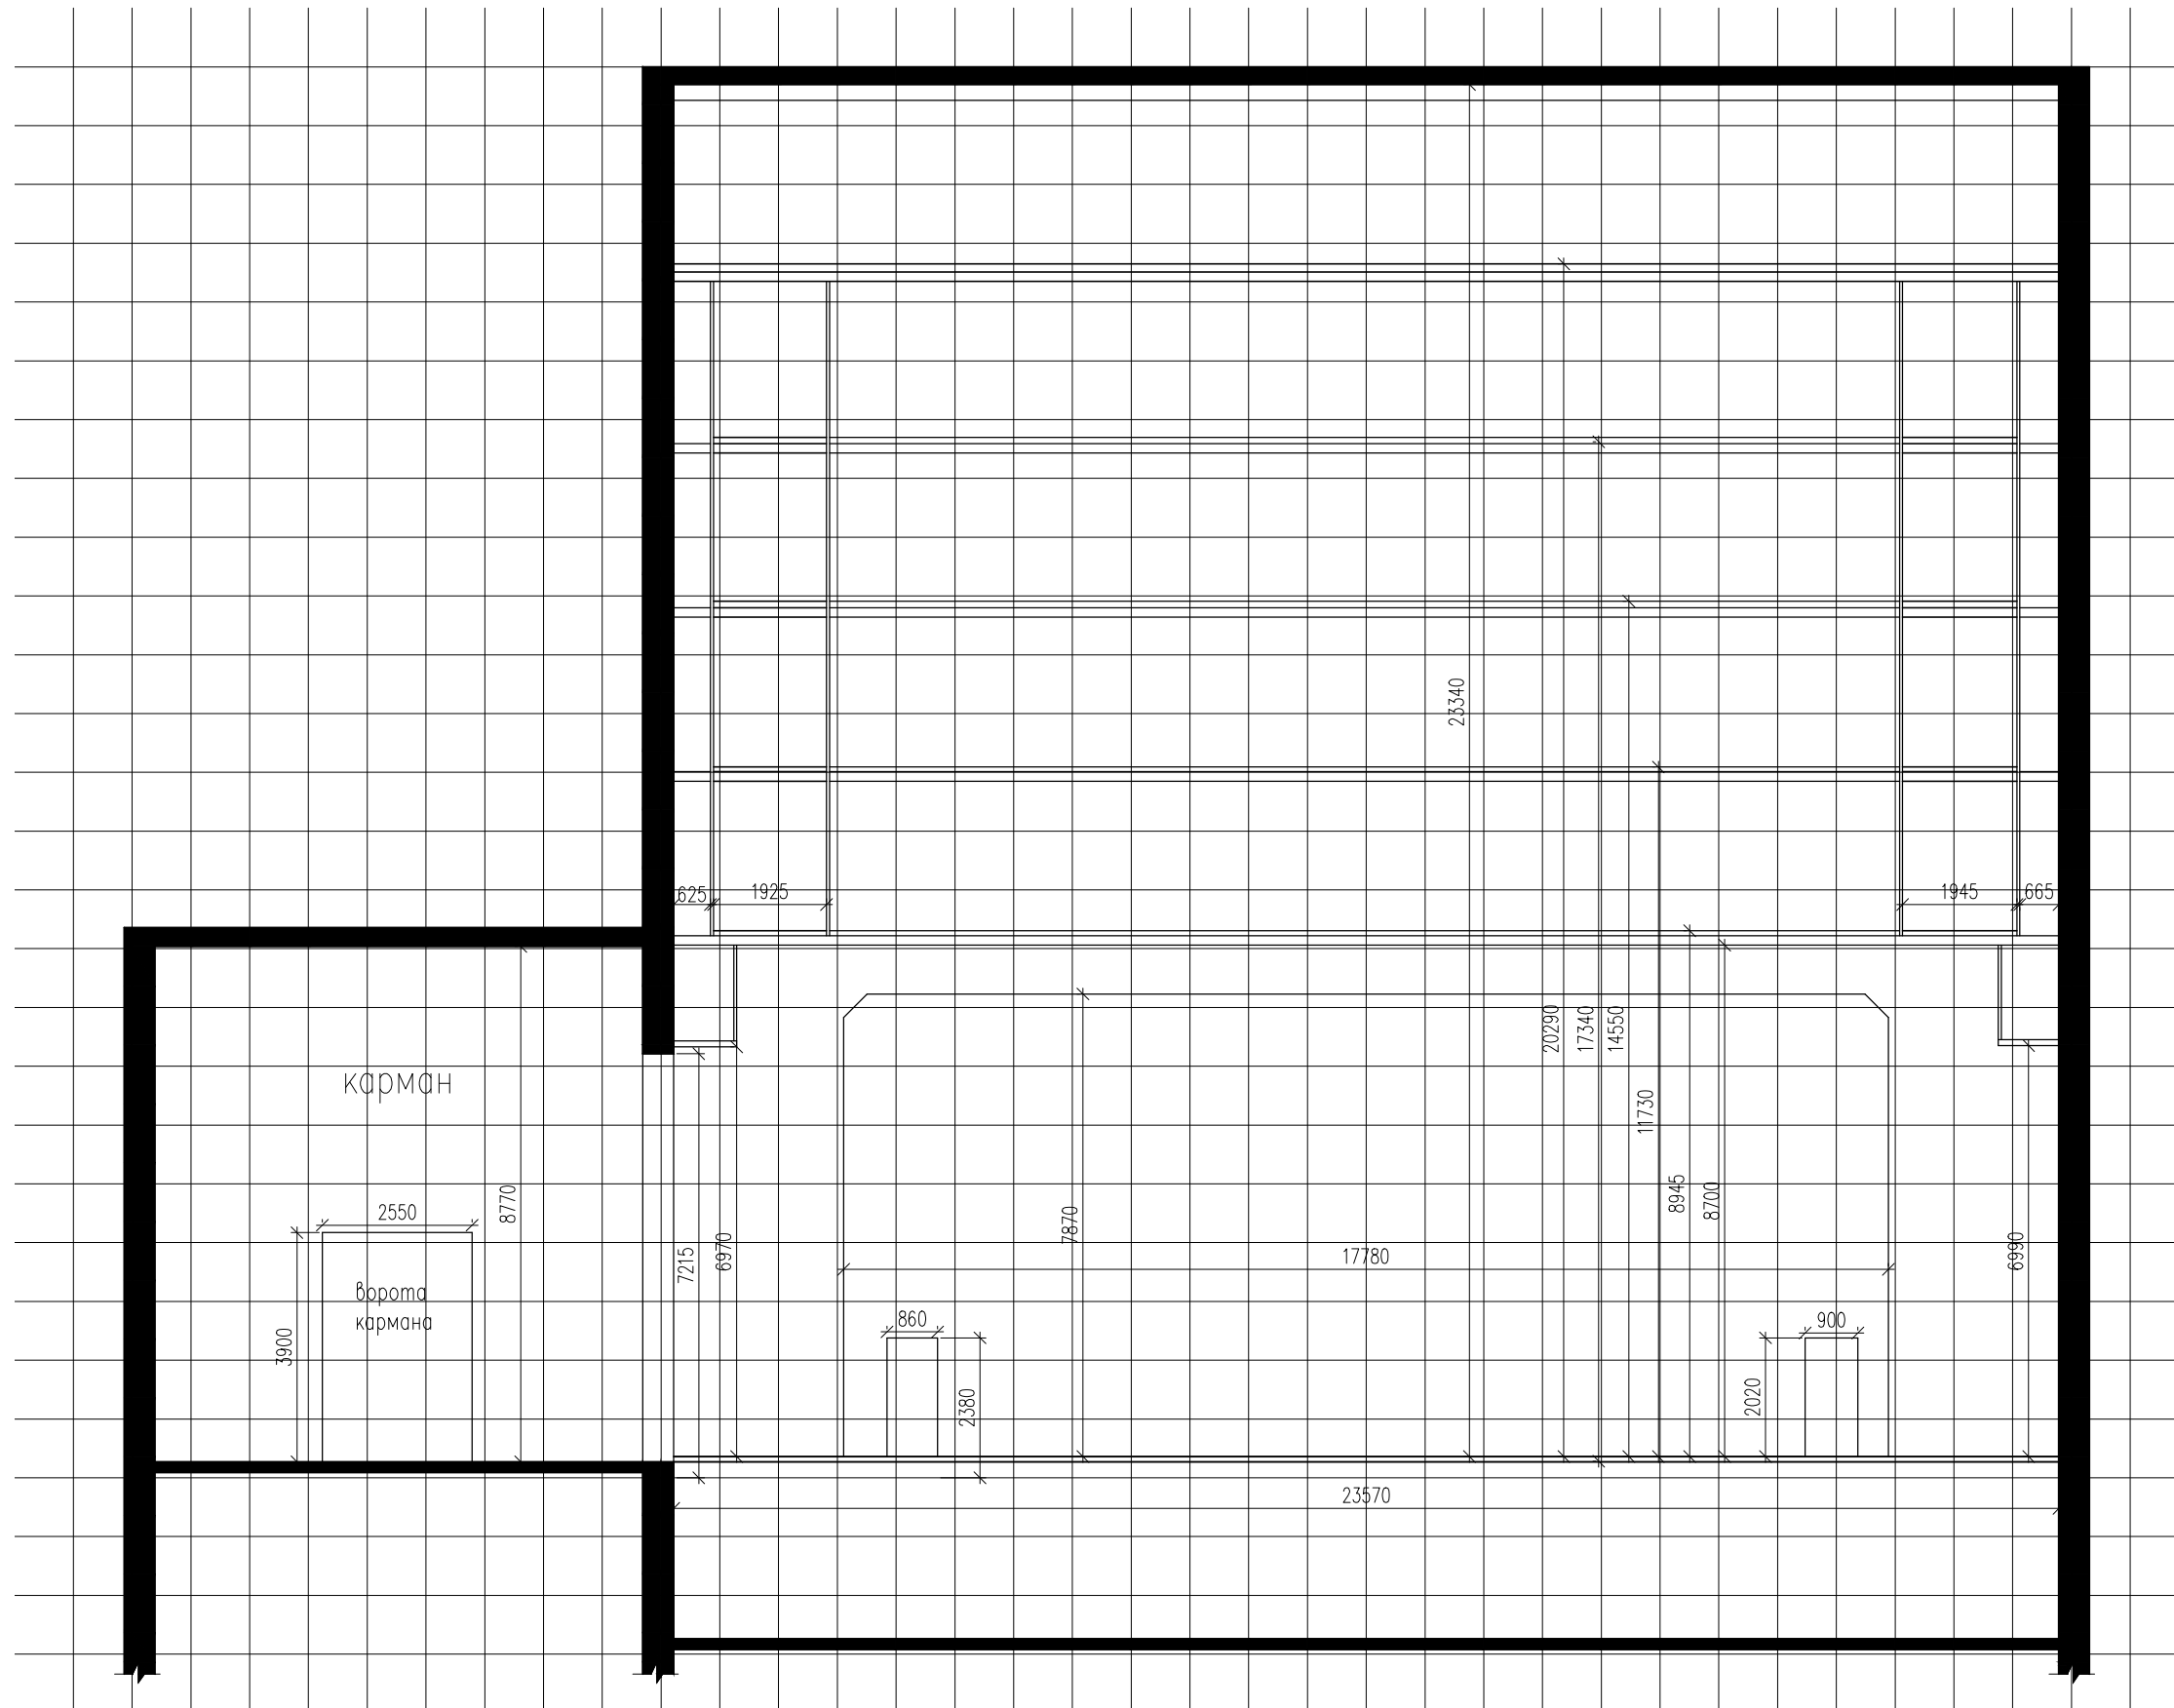

Разрез сцены А1 ГБУК "Театриум на Серпуховке под руководством Терезы Дуровой"

* сетка шагом 1000мм