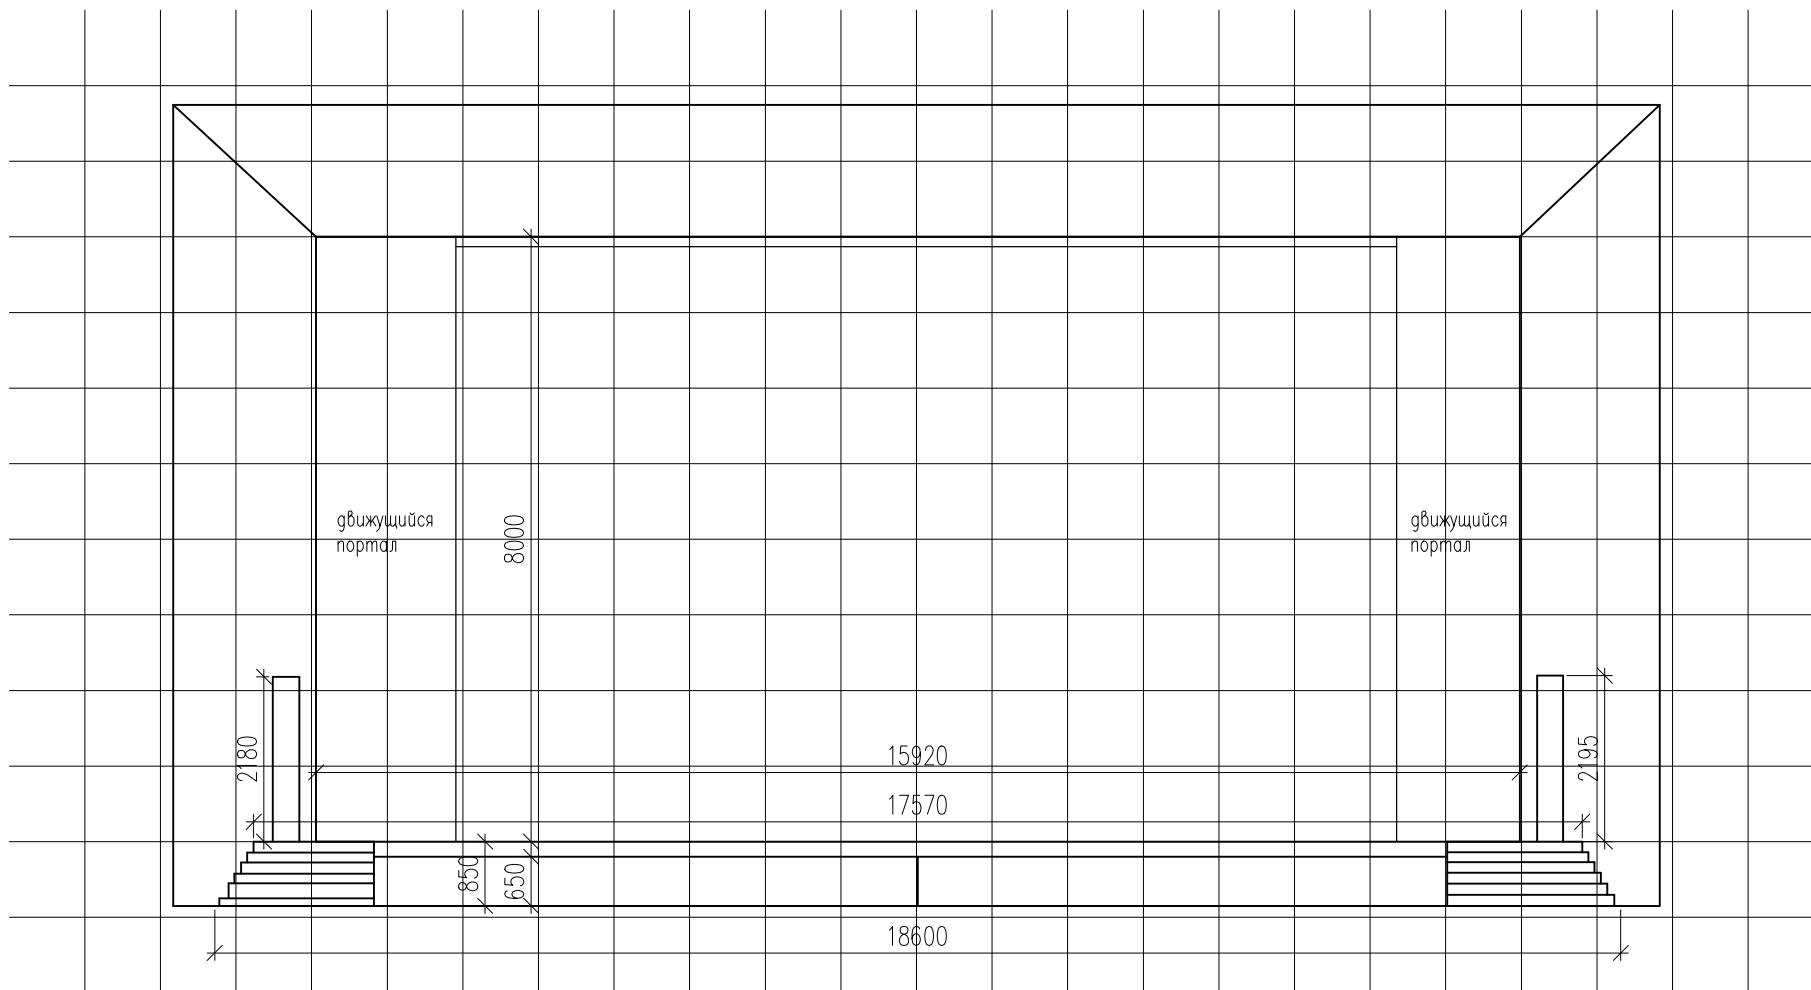

Вид зеркала сцены ГБУК "Театриум на Серпуховке  
под руководством Терезы Дуровой" М 1:100

\* сетка шагом 1000мм